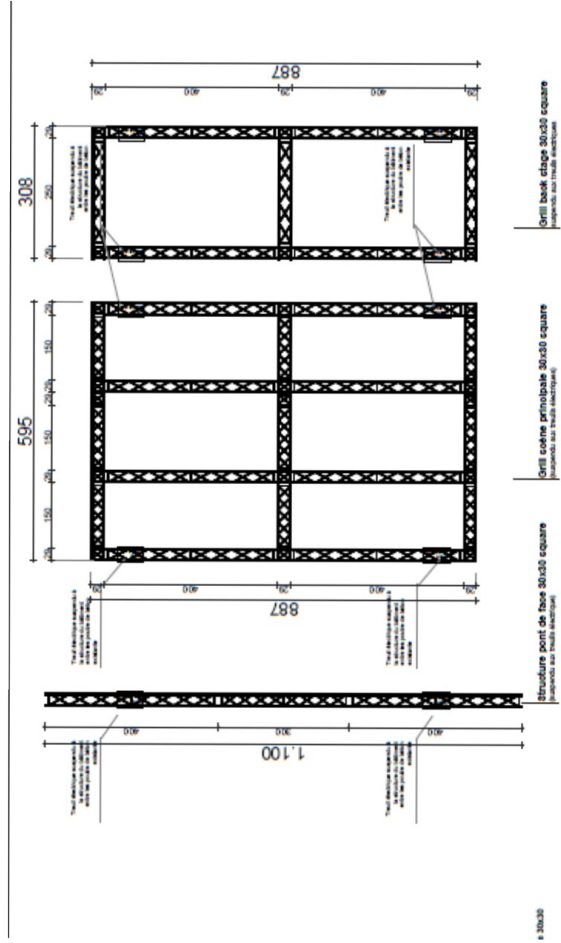

CONFIGURATION A

SCENE PRINCIPAL:
8m x 6m

GRADINS ET SIEGE: 331 places
- 128 sol
- 203 en tribune

• 30x30

LUMIÈRES / PROJECTION

LED

12 x fresnel LED RVE 150w

6 x Briteq BT Profile spot RGBLA

4 x découpes courtes RJ 80w

2 x découpes LED RVE 150w

2 x découpes LED RVE 100w

12 x PAR LED RGBW Showtec

TRAD

8 x PC RVE 1 kw

3 x PC 500 w

12 x PAR 64

5 x PAR 56

LYRE ASSERVIE

6 x lyre spot Martin mac 250

Console Zero88 xls48
2 x bloc de 12 canaux 2 Kw
+ 12 circuits 2kw permanents

Projection

Écran suspendu 5 x 4 m
toile rétro projection
place en bord d'arrière-scène