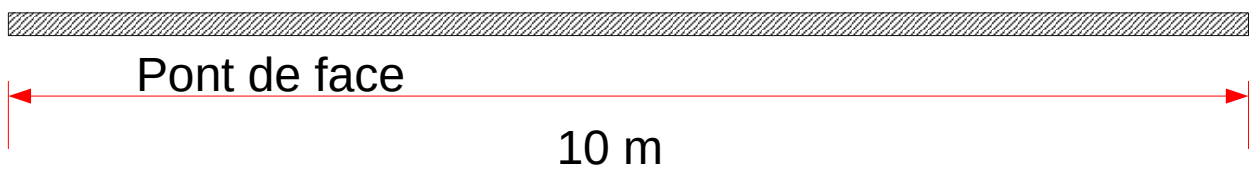

CONFIGURATION A

SCENE PRINCIPAL:
8m x 6m

GRADINS ET SIEGE: 331 places
- 128 sol
- 203 en tribune

• 30x30

LUMIÈRES / PROJECTION

LED

12 x fresnel LED RVE 150w

6 x Briteq BT Profile spot RGBLA

4 x découpes courtes RJ 80w

2 x découpes LED RVE 150w

2 x découpes LED RVE 100w

12 x PAR LED RGBW Showtec

TRAD

8 x PC RVE 1 kw

3 x PC 500 w

12 x PAR 64