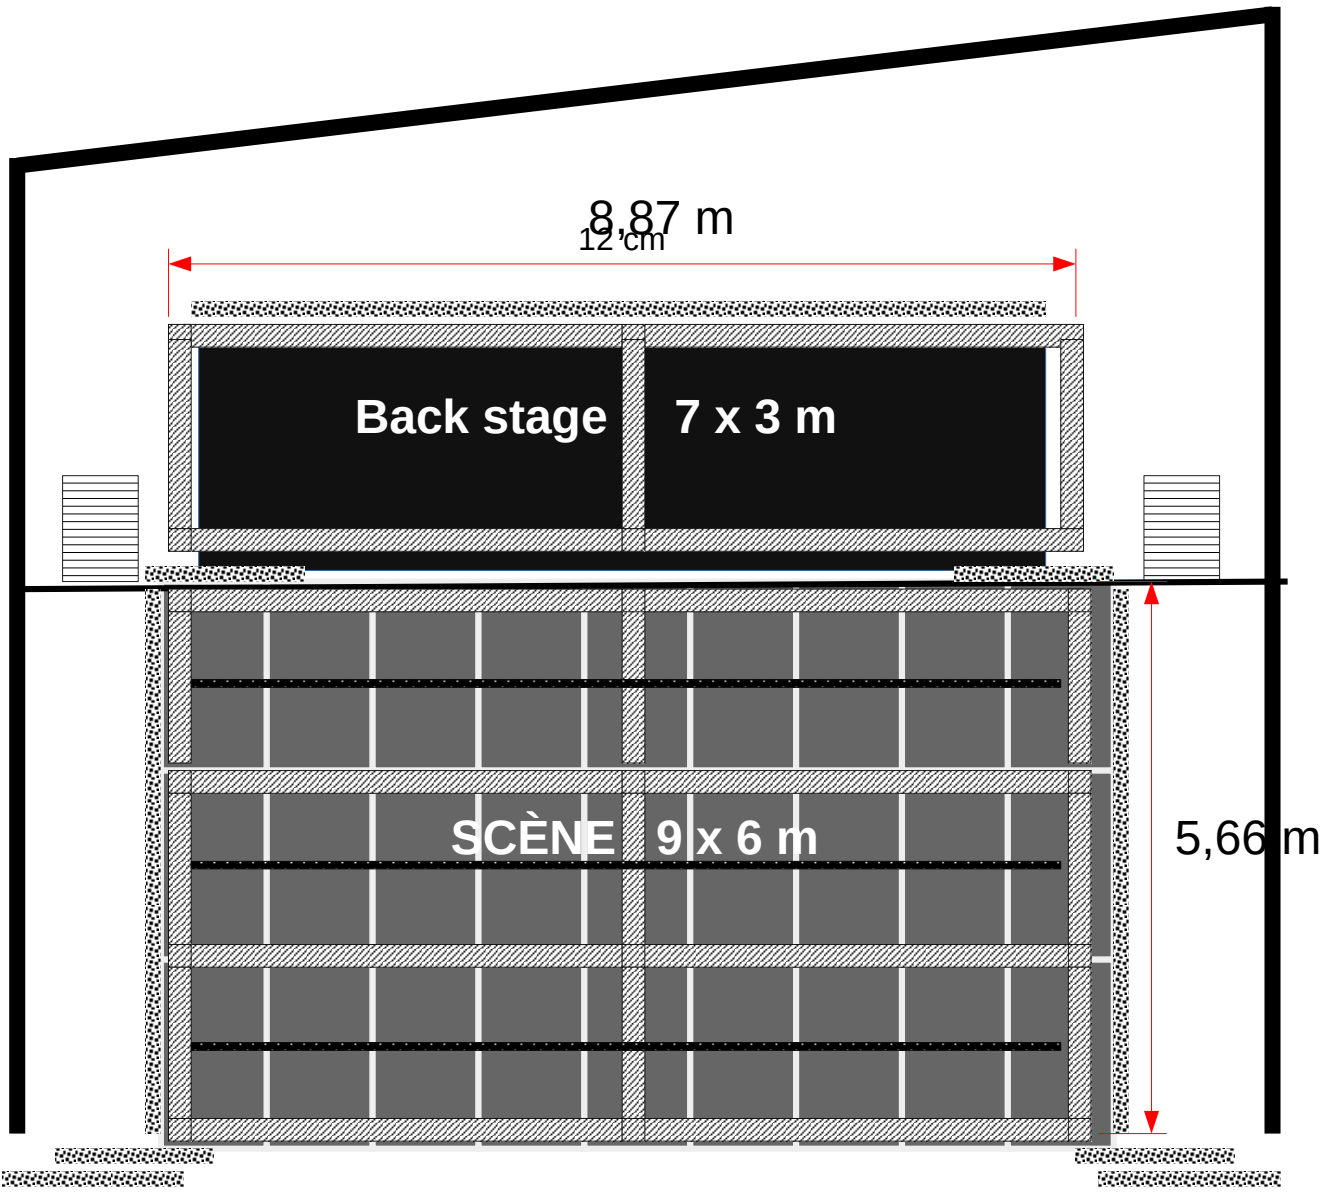

CONFIGURATION A

SCENE PRINCIPAL:
8m x 6m

GRADINS ET SIEGE: 331 places
- 128 sol
- 203 en tribune

• 30x30

LUMIÈRES / PROJECTION

LED

12 x fresnel LED RVE 150w

6 x Briteq BT Profile spot RGBLA

4 x découpes courtes RJ 80w

2 x découpes LED RVE 150w

2 x découpes LED RVE 100w

12 x PAR LED RGBW Showtec

TRAD

8 x PC RVE 1 kw

3 x PC 500 w

12 x PAR 64

5 x PAR 56

LYRE ASSERVIE

6 x lyre spot Martin mac 250

Console Zero88 xls48
2 x bloc de 12 canaux 2 Kw
+ 12 circuits 2kw permanents

Projection

Écran suspendu 5 x 4 m
toile rétro projection
place en bord d'arrière-scène

Projecteur Optoma EH461
5000 Lm

SON

Face L-Acoustics

2 x 3 Focus point **ARC W1FO**

2 x 2 subwoofer **SB15m**

4 x **5Xt**

Ampli/processeur

4 x **LA4X**