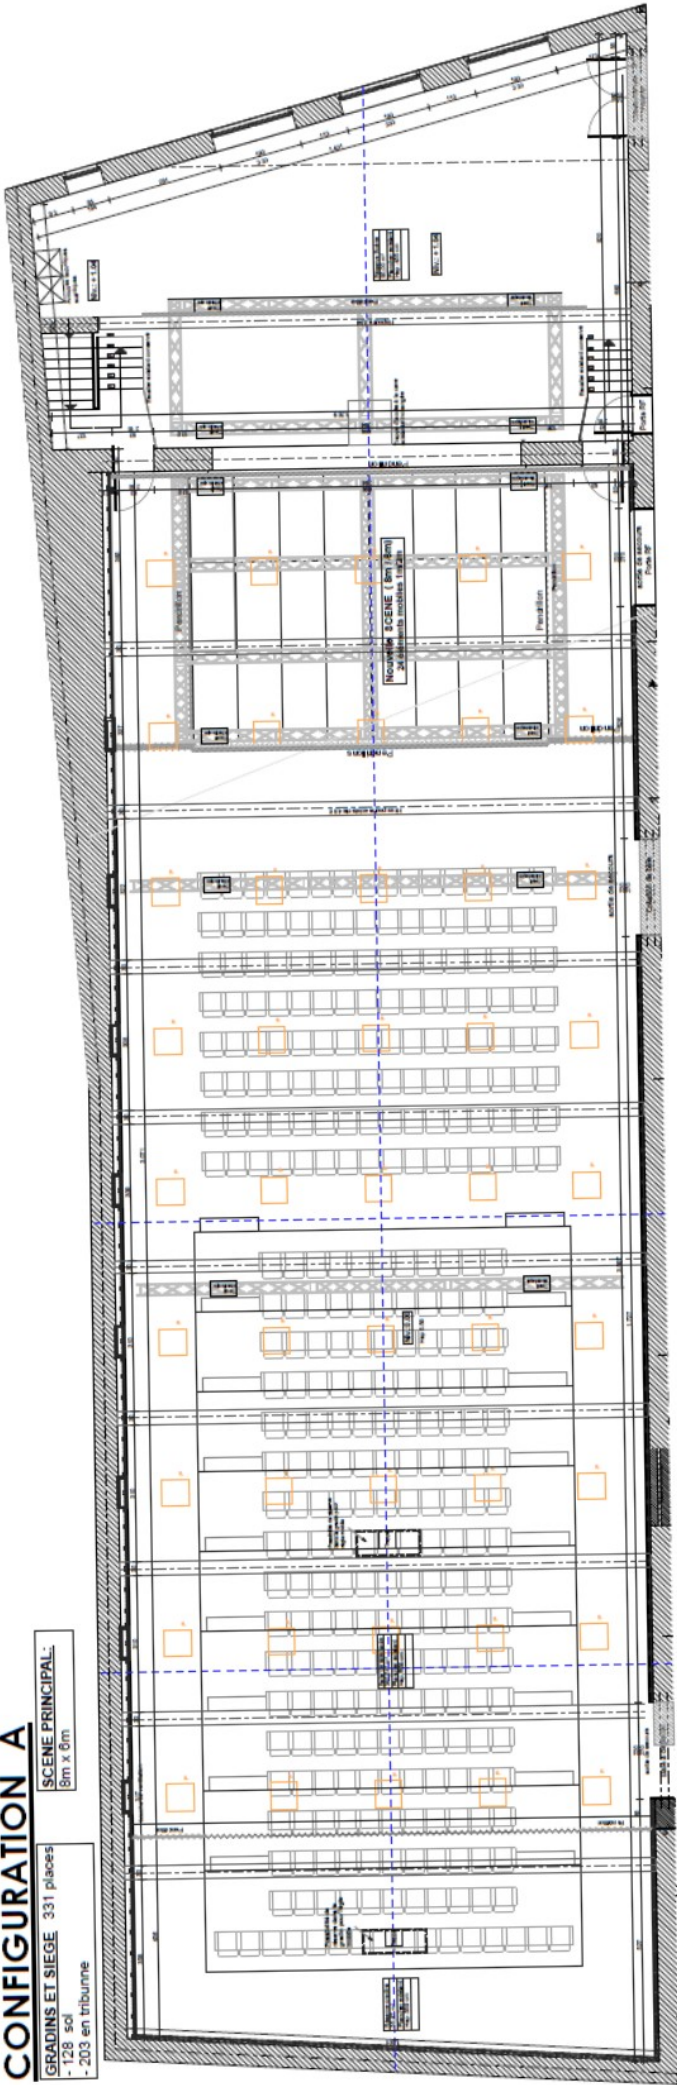

CONFIGURATION A

SCENE PRINCIPAL:
8m x 6m

GRADINS ET SIEGE: 331 places
- 128 sol
- 203 en tribune

• 30x30

LUMIÈRES / PROJECTION

LED

12 x fresnel LED RVE 150w

6 x Briteq BT Profile spot RGBLA

4 x découpes courtes RJ 80w

2 x découpes LED RVE 150w

2 x découpes LED RVE 100w

12 x PAR LED RGBW Showtec

TRAD

8 x PC RVE 1 kw

3 x PC 500 w

12 x PAR 64

5 x PAR 56

LYRE ASSERVIE

6 x lyre spot Martin mac 250

Console Zero88 xls48
2 x bloc de 12 canaux 2 Kw
+ 12 circuits 2kw permanents

Projection

Écran suspendu 5 x 4 m
toile rétro projection
place en bord d'arrière-scène

Projecteur Optoma EH461
5000 Lm

SON

Face L-Acoustics

2 x 3 Focus point **ARC W1FO**

2 x 2 subwoofer **SB15m**

4 x **5Xt**

Ampli/processeur

4 x **LA4X**